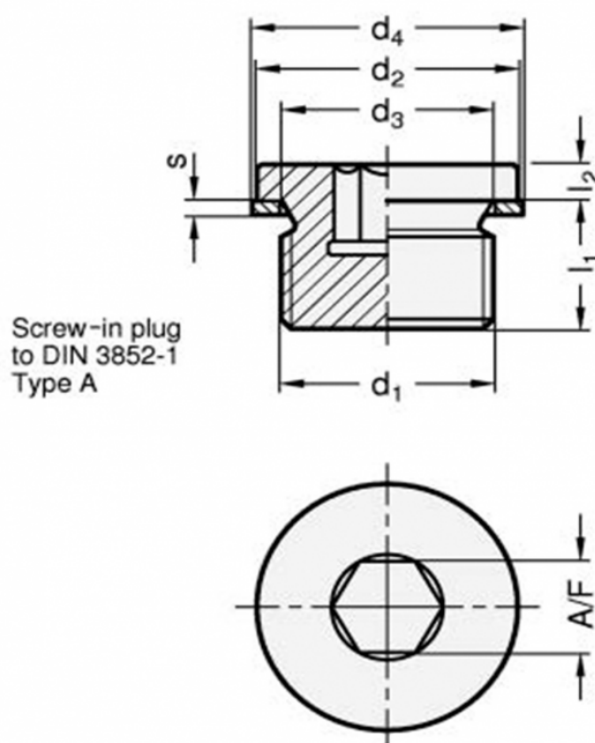

Varenummer: 20908STG34AC
Beskrivelse: E+G Gevindprop DIN 908-ST-G3/4-AC

Mål

A/F = 12
d1 = G3 /4
d2h14 = 32
d3 = 26.7
d4 = 32
l1 = 16
l2 = 4
s = 2

Vægt i (g) = 70